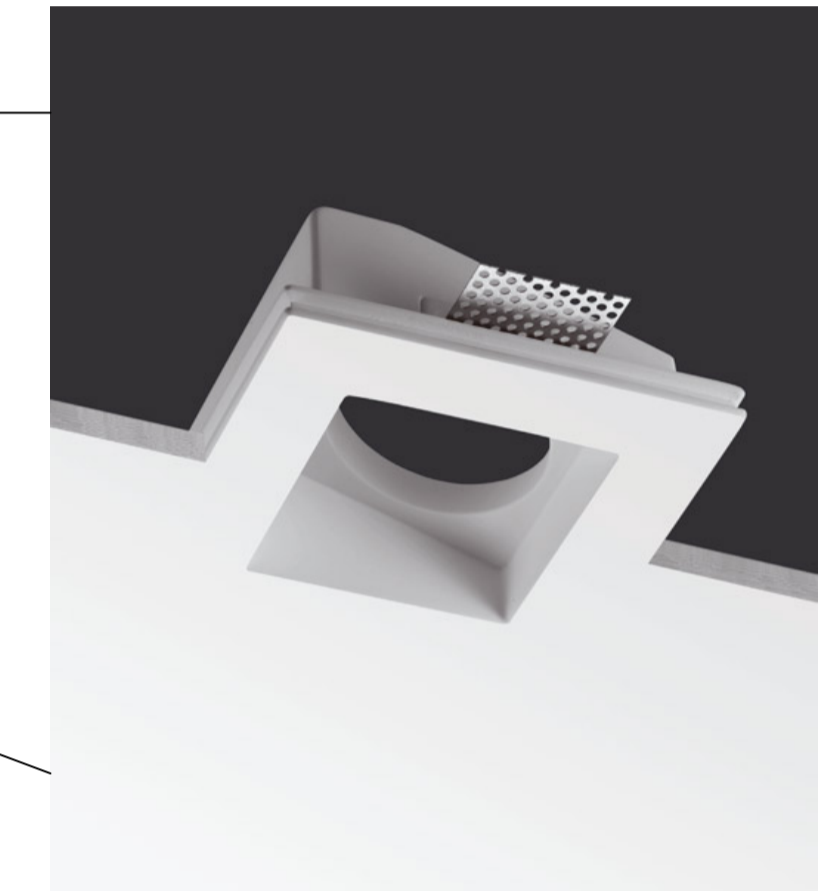

OG
 Grundriss / Möbliering
 BV: Biemann / Specht
 09/2014 M. Jander
 inside@

Deckeneinbauleuchten
Kinderzimmer, ... (Dachschrägen)
Ylux
Leuchtmittel sichtbar
Linse durch Drehring verstellbar -Lichtwinkel-
Up-light

ALTERNATIV/ERGÄNZEND
Deckeneinbauleuchten
Alkabox (Winkel für Dachschrägen!!)
RAHMENLOS in GK Decke eingespachtelt!!
(ges. Schlafen, Flure,...)
Leuchtmittel sichtbar (zurückspringend)
Up-light

Deckeneinbauleuchten
RAHMENLOS in GK Decke eingespachtelt!!
(ges. Wohnbereich, Flur, Küche,...)
Entweder Leuchtmittel unsichtbar, mit sat. Glasscheibe, oder
Leuchtmittel sichtbar (zurückspringend)
Up-light