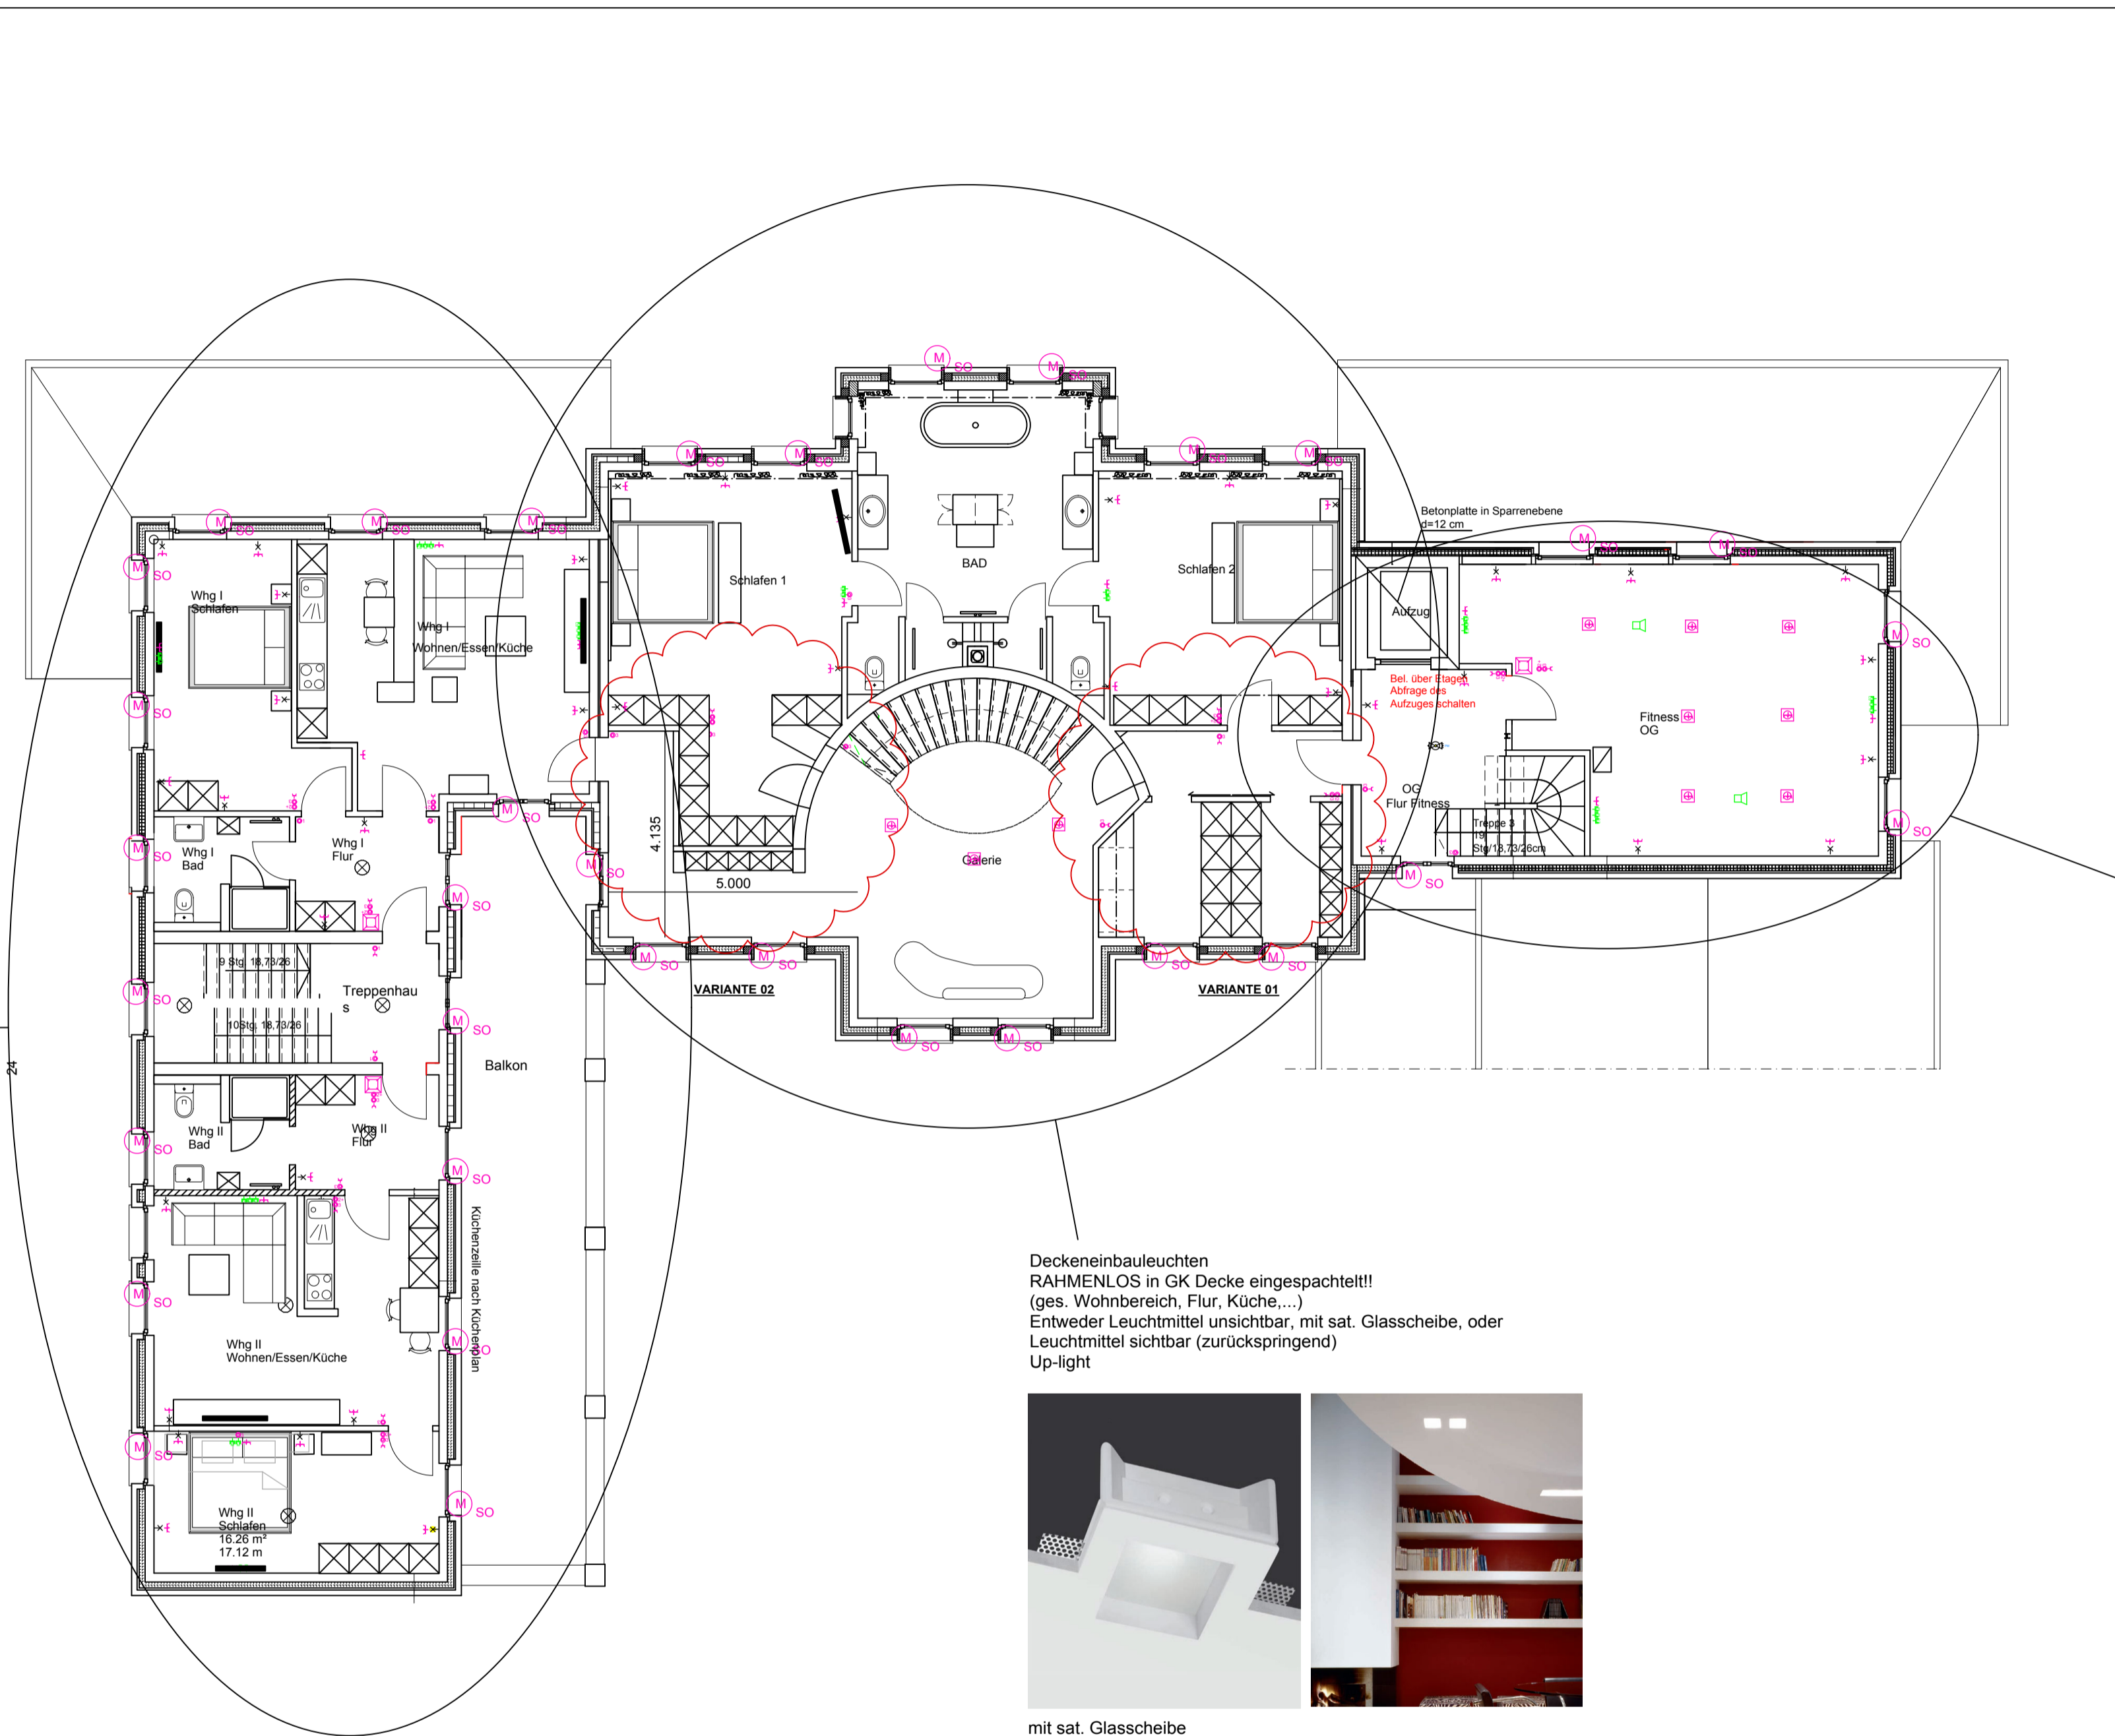

OG
 Grundriss / Möbliering
 BV: Biemann / Specht
 09/2014 M. Jander
 inside@

Deckeneinbauleuchten
Kinderzimmer, ... (Dachschrägen)
Ylux
Leuchtmittel sichtbar
Linse durch Drehring verstellbar -Lichtwinkel-
Up-light

ALTERNATIV/ERGÄNZEND
Deckeneinbauleuchten
Alkabox (Winkel für Dachschrägen!!)
RAHMENLOS in GK Decke eingespachtelt!!
(ges. Schlafen, Flure,...)
Leuchtmittel sichtbar (zurückspringend)
Up-light

Deckeneinbauleuchten
RAHMENLOS in GK Decke eingespachtelt!!
(ges. Wohnbereich, Flur, Küche,...)
Entweder Leuchtmittel unsichtbar, mit sat. Glasscheibe, oder
Leuchtmittel sichtbar (zurückspringend)
Up-light

PLANNUMMER	INDEX	DATUM	GEPRÜFT
PLANGRÖSSE	A1	DATUMNAME	
MASSSTAB	1:100	bestandsvorlage-Backup-20140918	
DATUM DRUCK	18.09.14	PLAN	112639.vwx
DATUM GEZ.	16.09.14		
GEZEICHNET	jander		

Bodeneinbauleuchten
(Wohnbereich vor den Vorhängen!)
Bright 1.0
Up-light