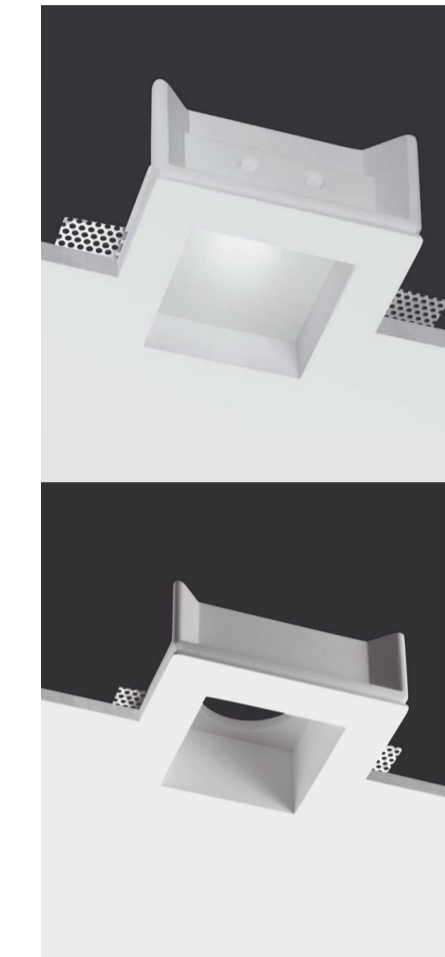

Deckeneinbauleuchten
RAHMENLOS in GK Decke eingespachtelt!!
(ges. Wohnbereich, Flur, Küche,...)
Entweder Leuchtmittel unsichtbar, mit sat. Glasscheibe, oder
Leuchtmittel sichtbar (zurückspringend)
Up-light