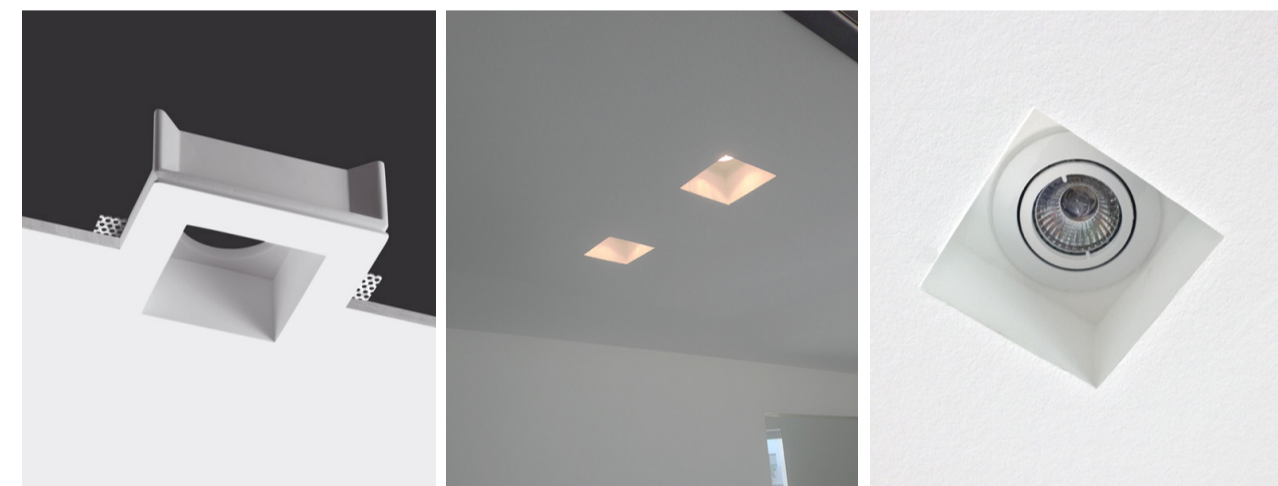

mit sat. Glasscheibe