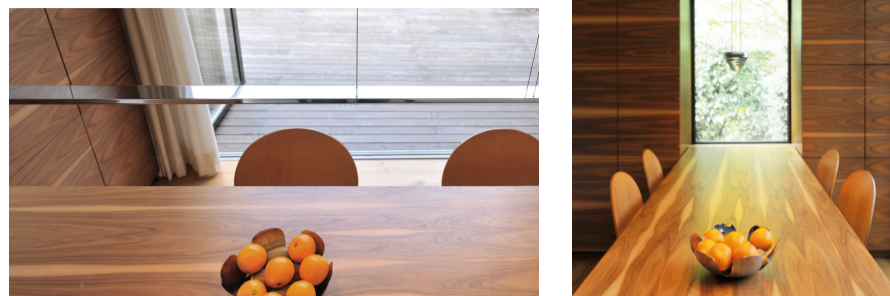

Bodeneinbauleuchten
(Wohnbereich vor den Vorhängen!)
Bright 1.0
Up-light

Pendelleuchte über gr. Esstisch
Piani Mono
(Länge an Esstisch angepasst)
Downlight