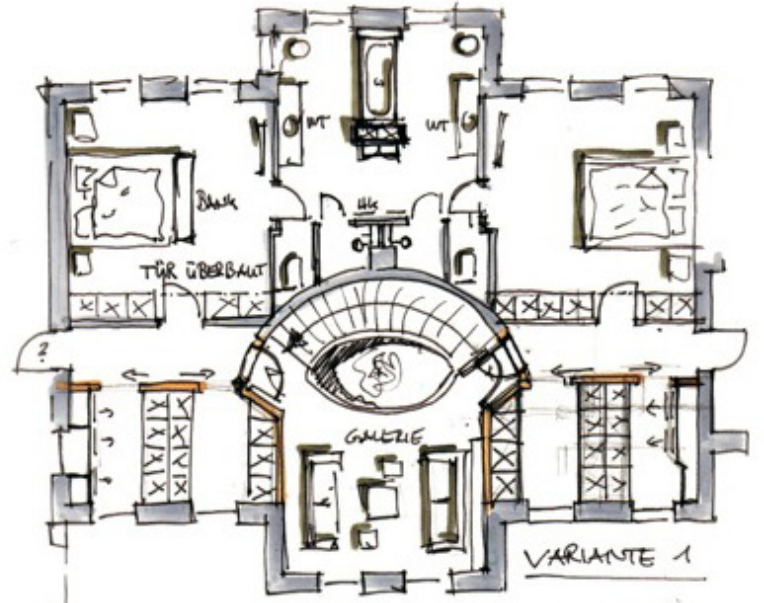

OG
Grundriss / Möbliering
BV: Biemann / Specht
09/2014 M. Jander
inside@