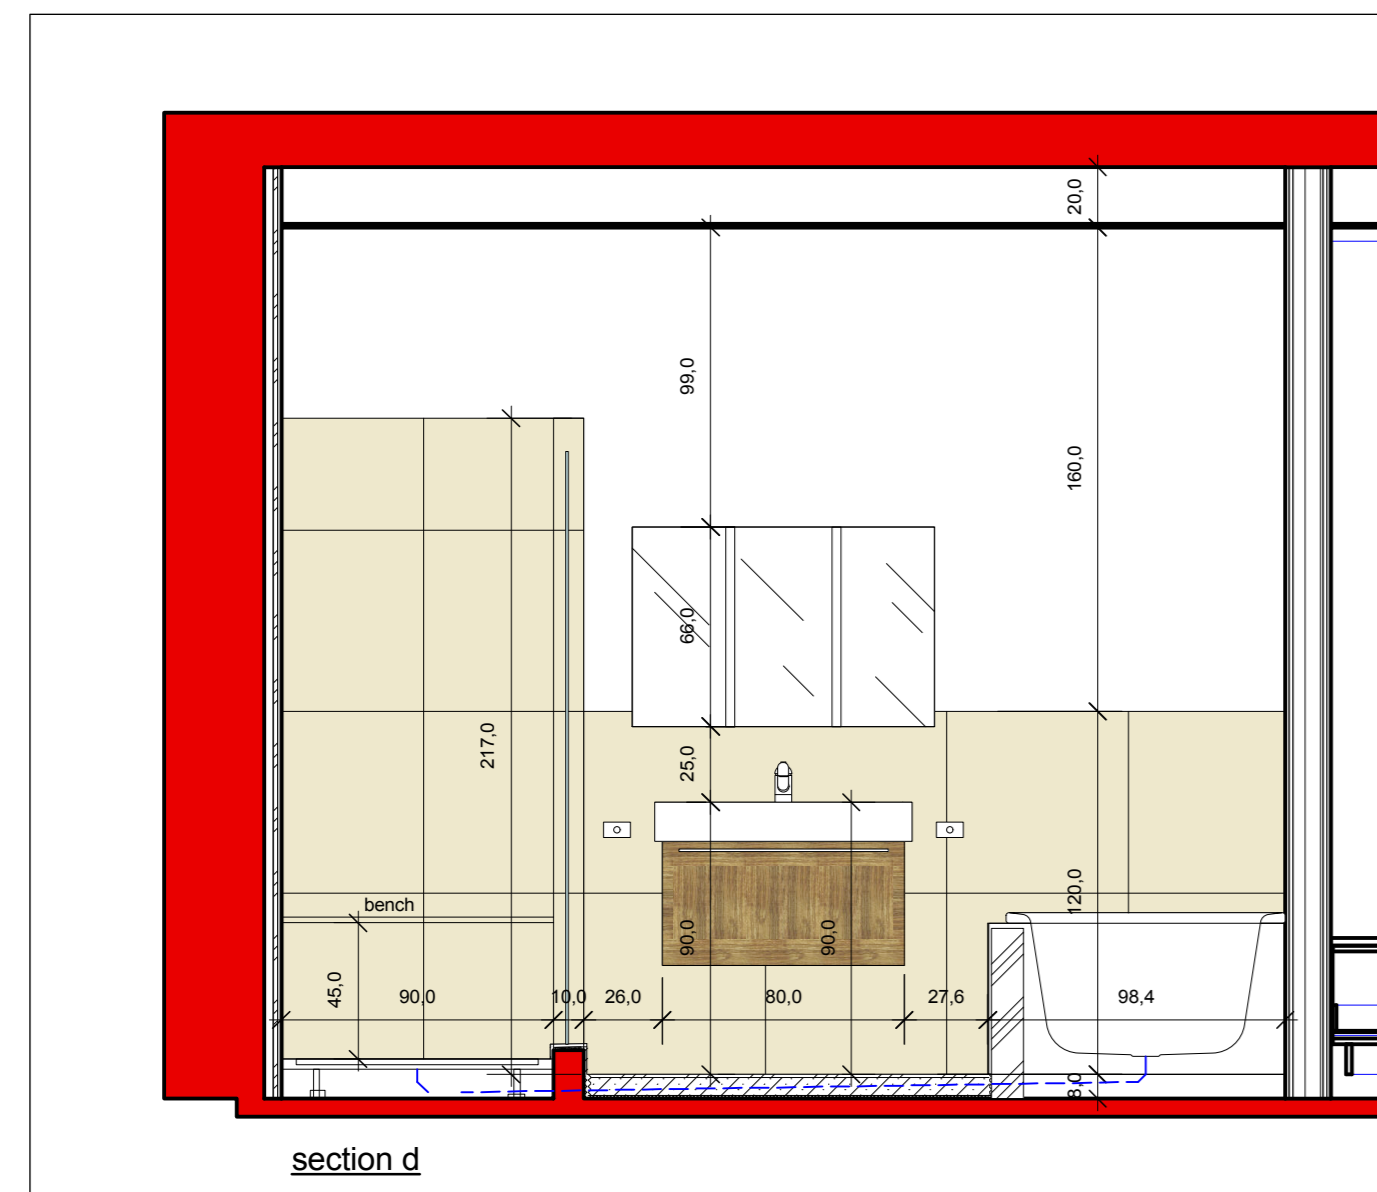

BALVORHABEN
Marstalu iela, Riga, LV 1050, Lettland

AUFTRAGGEBER
Waldemar Bäumler
Bruchstrasse 92, 59597 Erwitte
Germany

PLANUNG
Inside Innenarchitektur
Dipl. Ing. Innenarch. AKNW M. Jander
Hörenkamp 12, 59556 Lippstadt

PLANNHALT
apartment a, execution plan, BATHROOM01

INSIDE

PLANNUMMER	INDEX	DATE/NAME	A
PLANGRÖSSE	80/55	Ausführung OG.vwx	
MASSSTAB	1:50/1:25/1:10	PLAN	
DATUM DRUCK			
DATUM GEZ.	07.08.08	DATUM GEPR.	03
GEZEICHNET	jander	GEPRÜFT	VON TOTAL 1