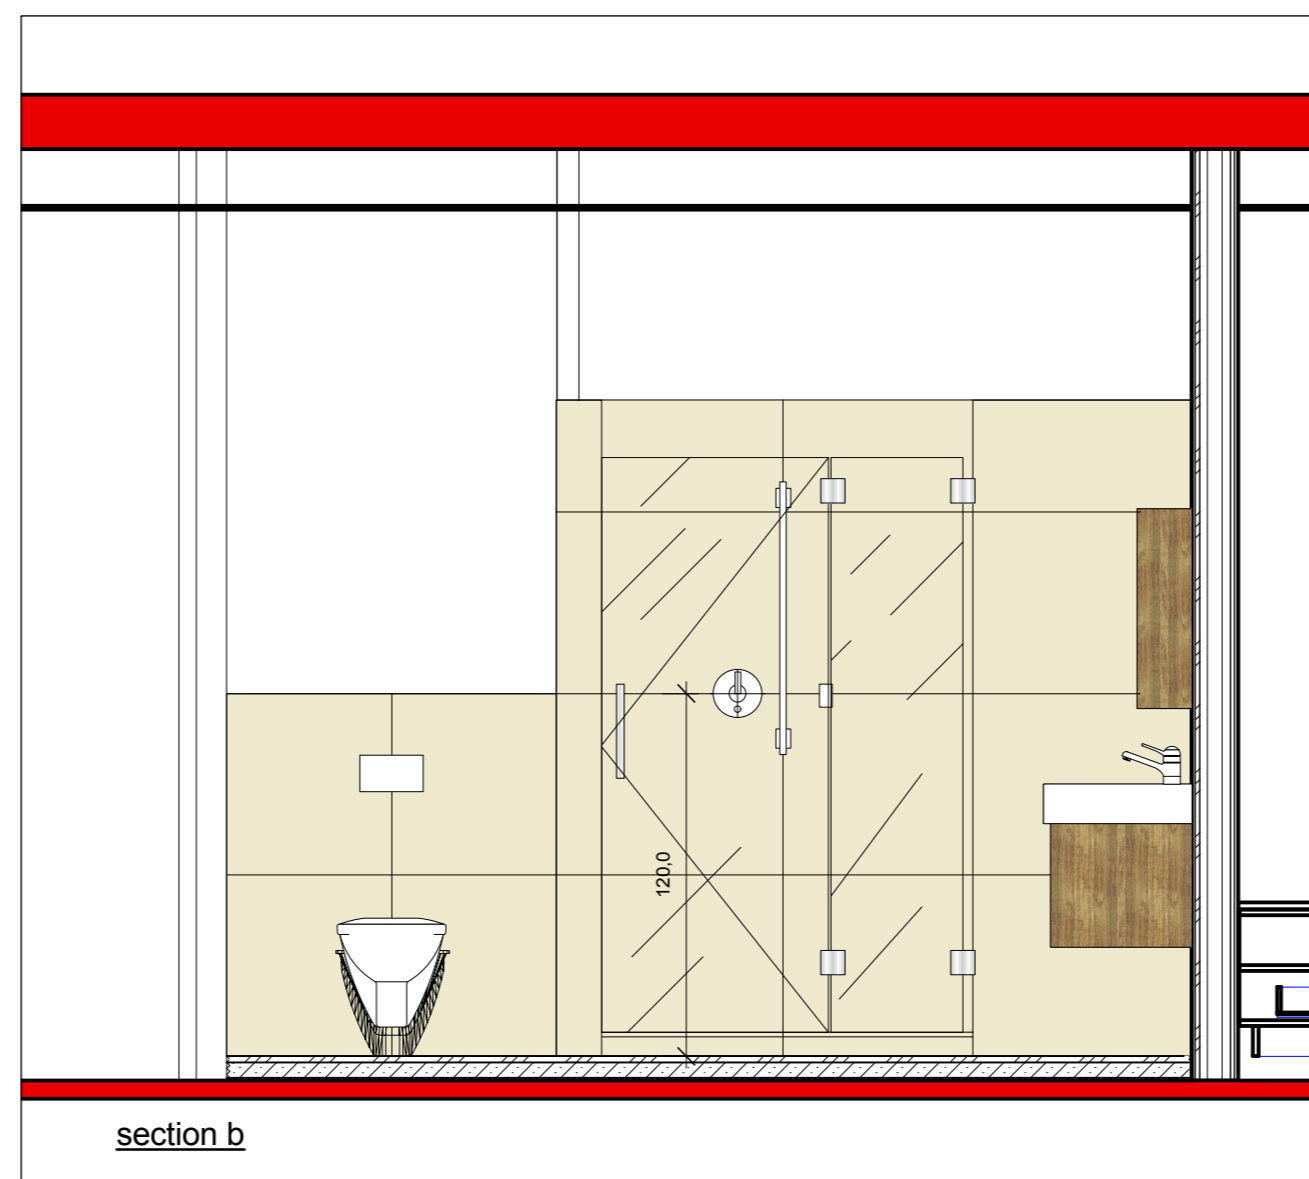

BALVORHABEN
Marstalu iela, Riga, LV 1050, Lettland

AUFTRAGGEBER
Waldemar Bäumler
Bruchstrasse 92, 59597 Erwitte
Germany

PLANUNG
Inside Innenarchitektur
Dipl. Ing. Innenarch. AKNW M. Jander
Hörenkamp 12, 59556 Lippstadt

PLANNHALT
apartment a, execution plan, BATHROOM01

INSIDE

PLANNUMMER	INDEX	DATE/NAME	A
PLANGRÖSSE	80/55	Ausführung OG.vwx	
MASSSTAB	1:50/1:25/1:10	PLAN	
DATUM DRUCK			
DATUM GEZ.	07.08.08	DATUM GEPR.	03
GEZEICHNET	jander	GEPRÜFT	VON TOTAL 1