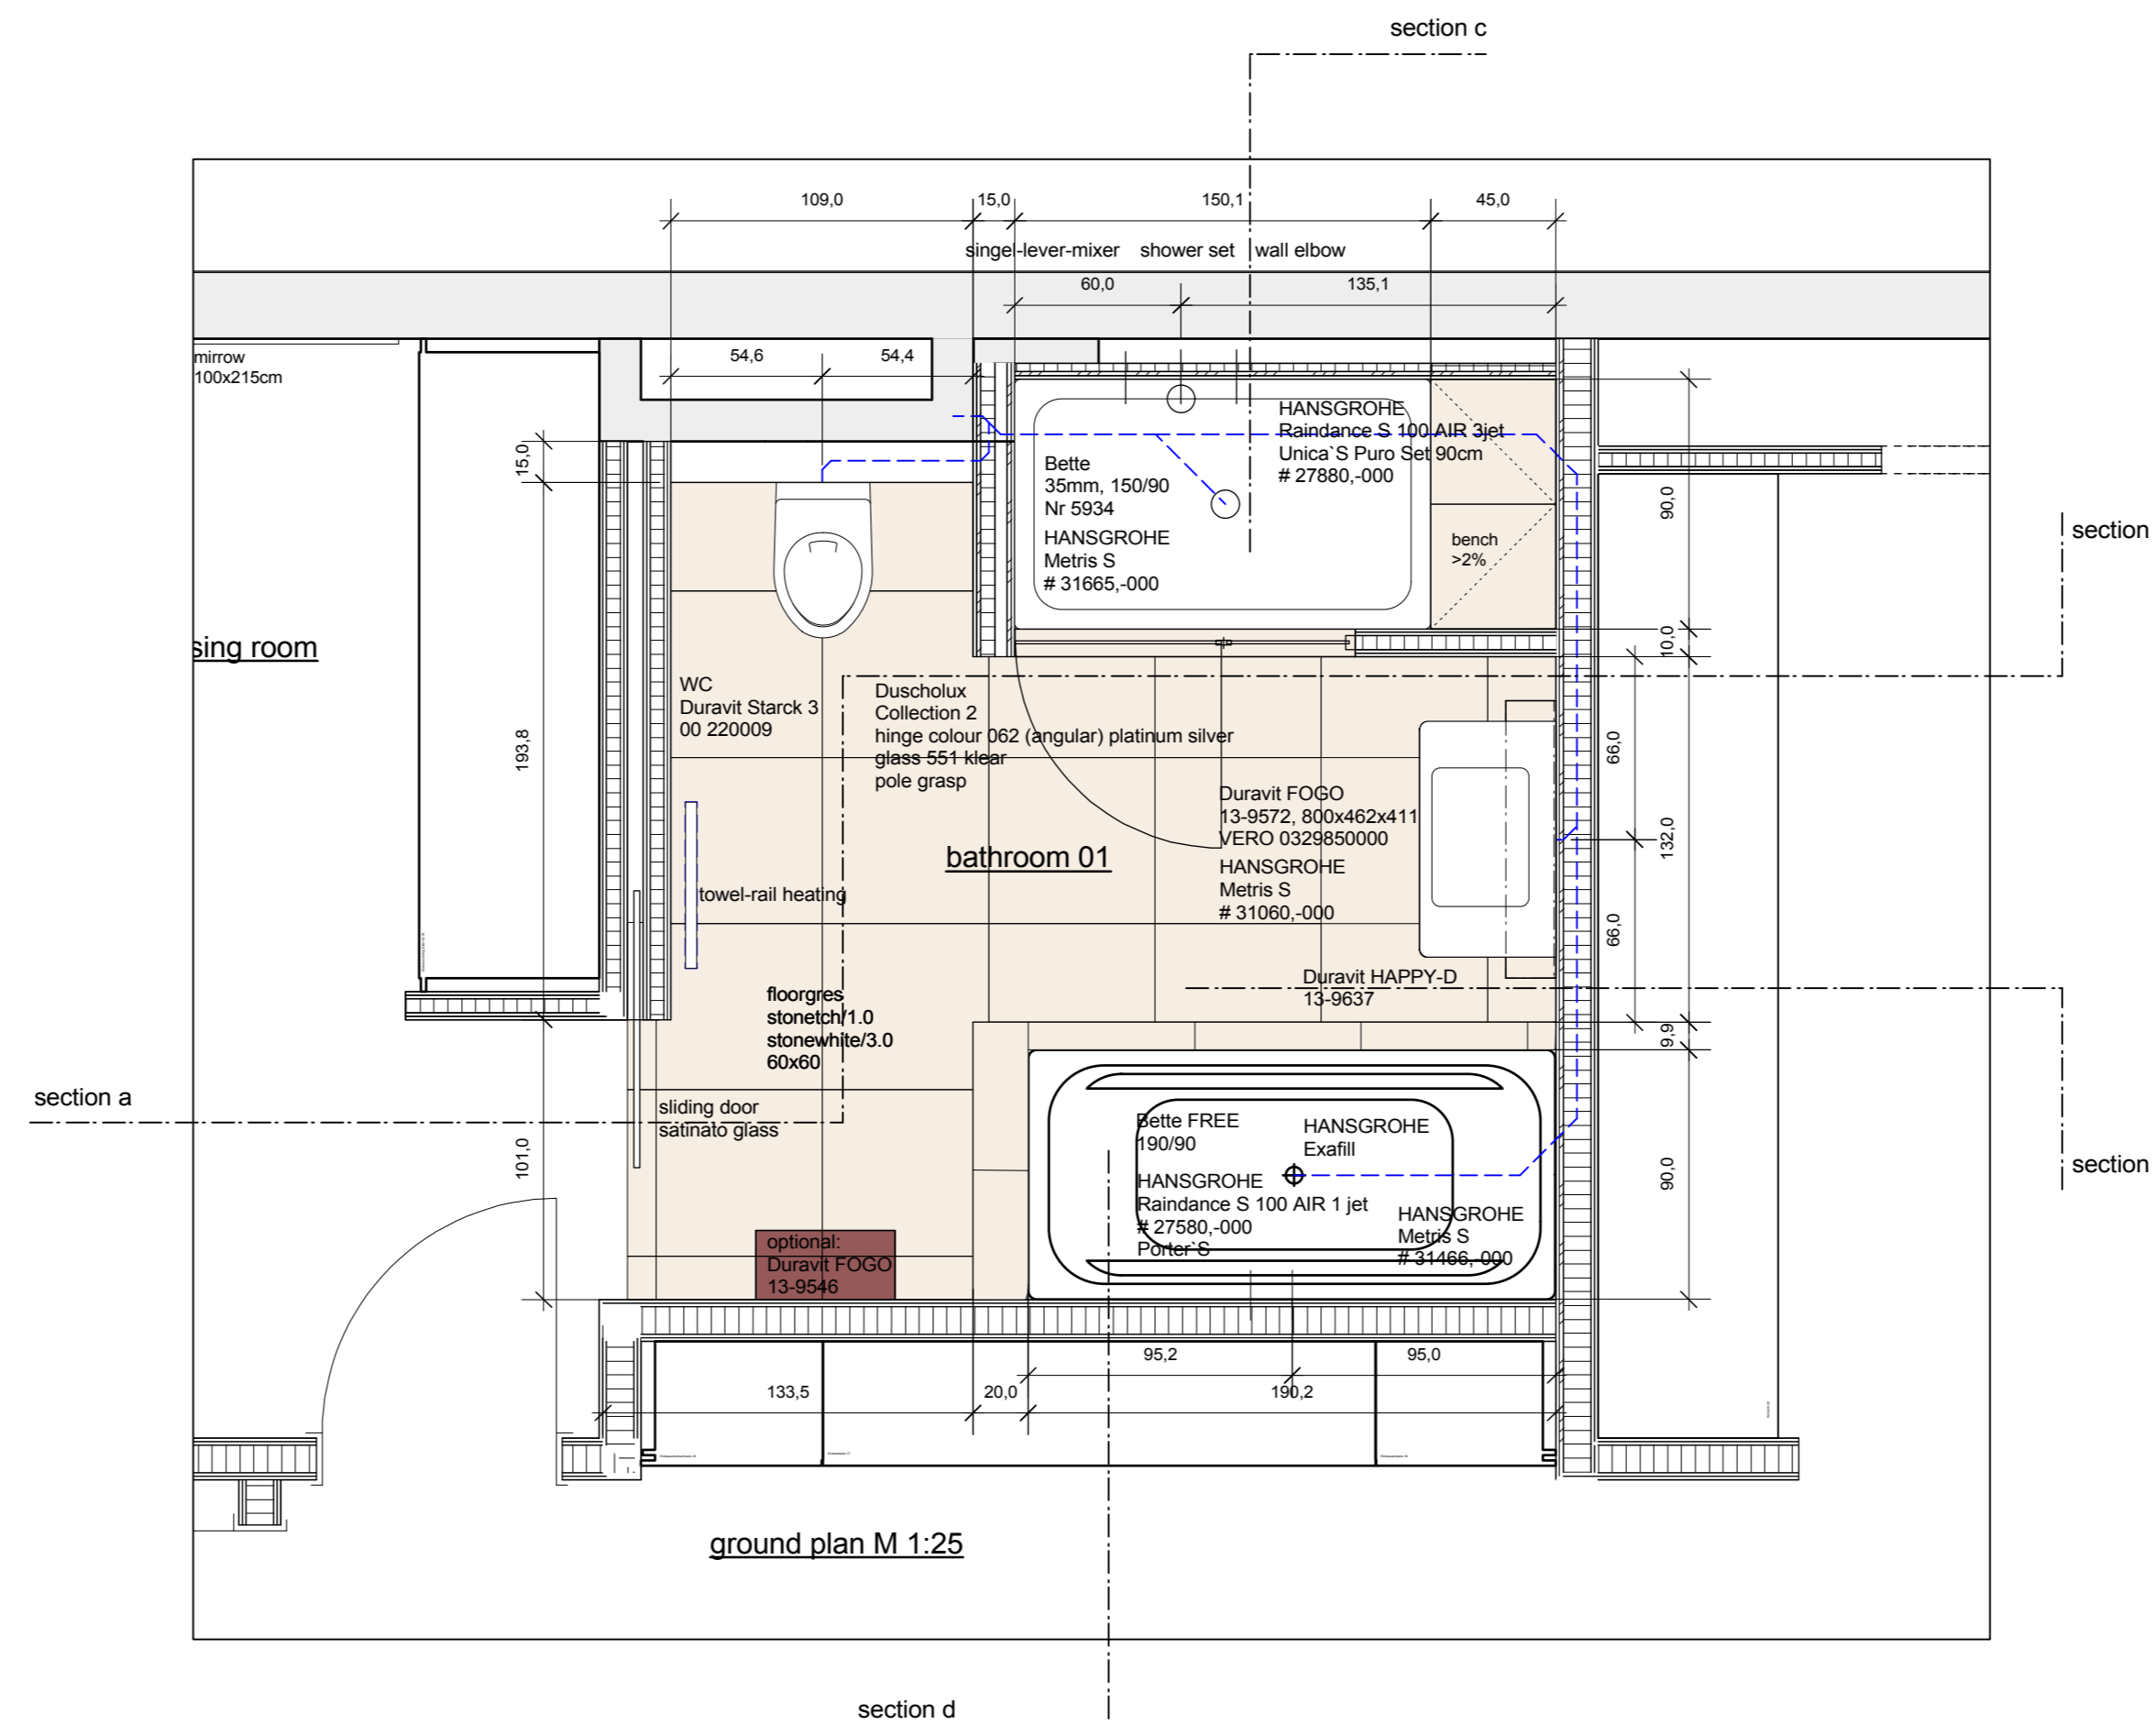

BALVORHABEN
Marstalu iela, Riga, LV 1050, Lettland

AUFTRAGGEBER
Waldemar Bäumler
Bruchstrasse 92, 59597 Erwitte
Germany

PLANUNG
Inside Innenarchitektur
Dipl. Ing. Innenarch. AKNW M. Jander
Hörenkamp 12, 59556 Lippstadt

PLANNHALT
apartment a, execution plan, BATHROOM01

INSIDE

PLANNUMMER	INDEX	DATE/NAME	A
PLANGRÖSSE	80/55	Ausführung OG.vwx	
MASSSTAB	1:50/1:25/1:10	PLAN	
DATUM DRUCK			
DATUM GEZ.	07.08.08	DATUM GEPR.	03
GEZEICHNET	jander	GEPRÜFT	VON TOTAL 1