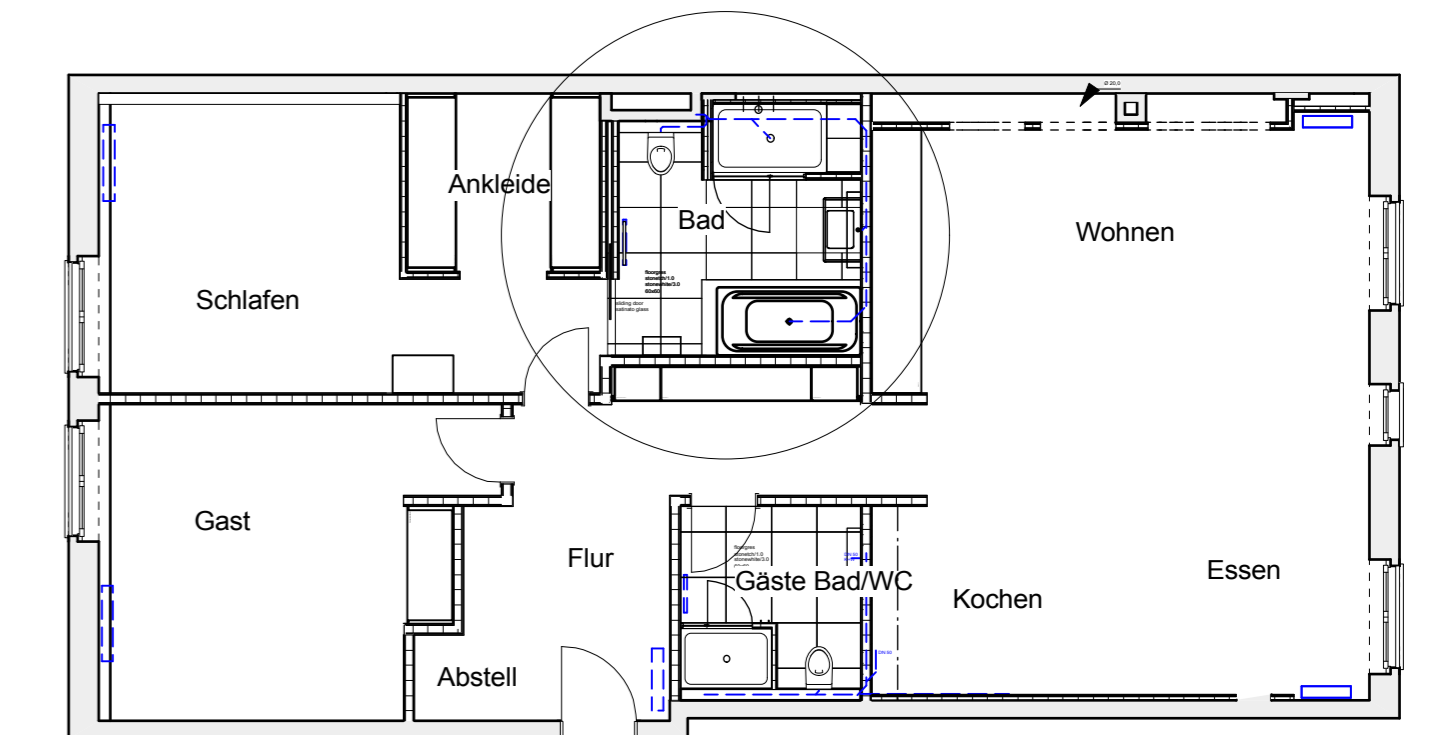

BALVORHABEN
Marstalu iela, Riga, LV 1050, Lettland

AUFTRAGGEBER
Waldemar Bäumler
Bruchstrasse 92, 59597 Erwitte
Germany

PLANUNG
Inside Innenarchitektur
Dipl. Ing. Innenarch. AKNW M. Jander
Hörenkamp 12, 59556 Lippstadt

PLANNHALT
apartment a, execution plan, BATHROOM01

INSIDE

PLANNUMMER	INDEX	DATE/NAME	A
PLANGRÖSSE	80/55	Ausführung OG.vwx	
MASSSTAB	1:50/1:25/1:10	PLAN	
DATUM DRUCK			
DATUM GEZ.	07.08.08	DATUM GEPR.	03
GEZEICHNET	jander	GEPRÜFT	VON TOTAL 1