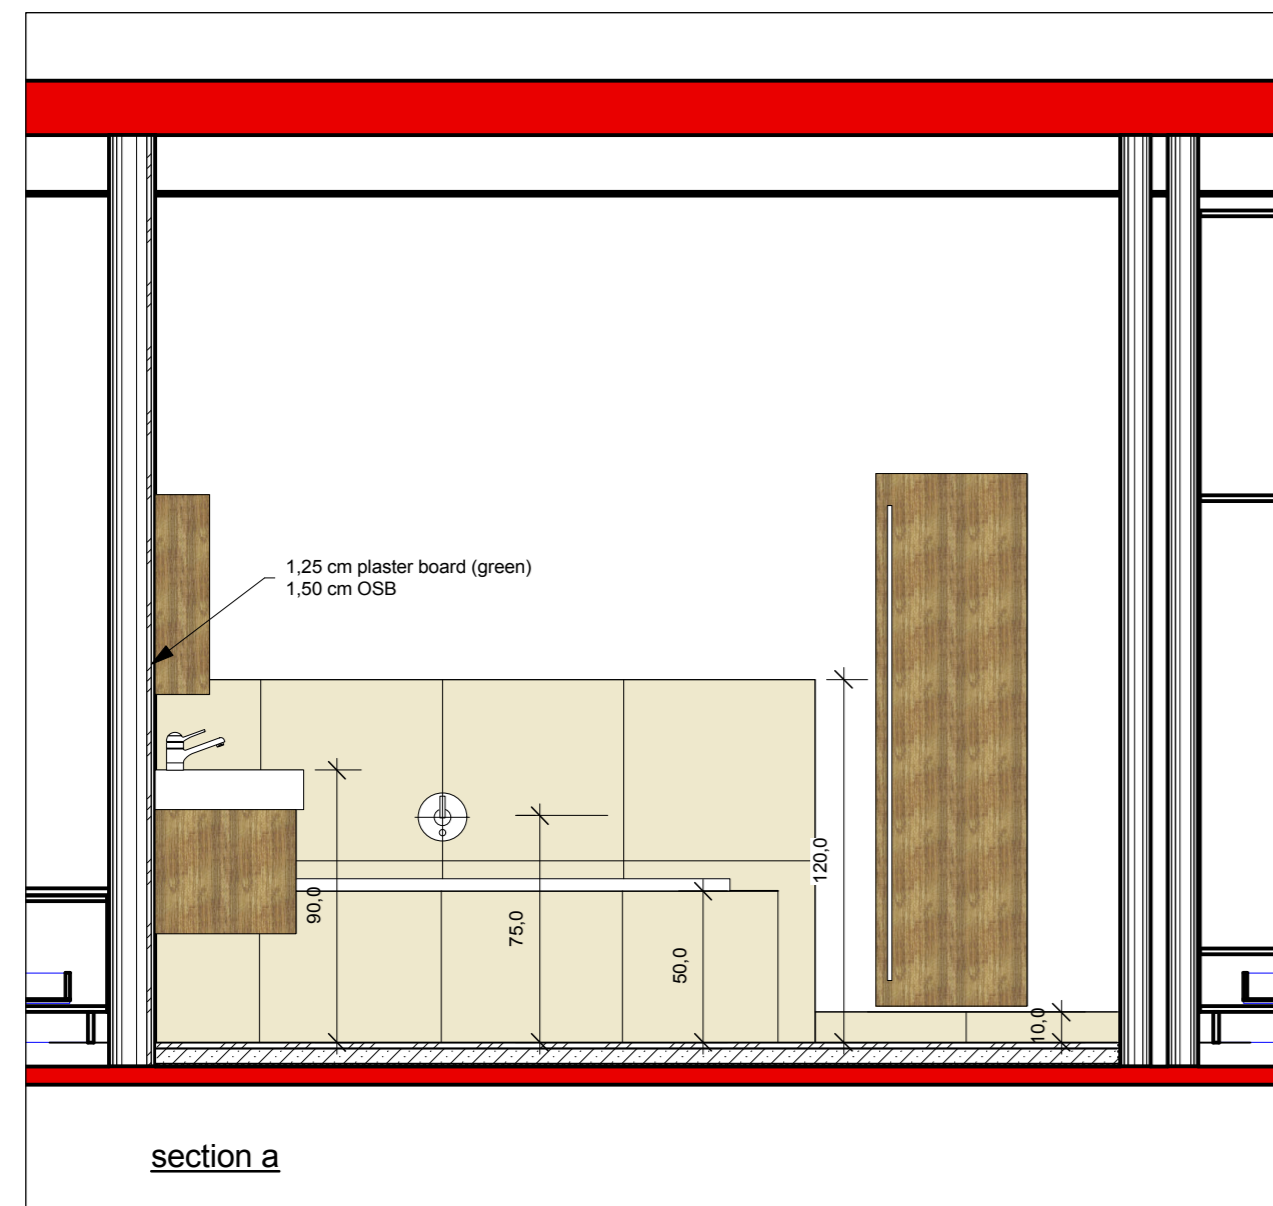

BALVORHABEN
Marstalu iela, Riga, LV 1050, Lettland

AUFTRAGGEBER
Waldemar Bäumler
Bruchstrasse 92, 59597 Erwitte
Germany

PLANUNG
Inside Innenarchitektur
Dipl. Ing. Innenarch. AKNW M. Jander
Hörenkamp 12, 59556 Lippstadt

PLANNHALT
apartment a, execution plan, BATHROOM01

INSIDE

PLANNUMMER	INDEX	DATE/NAME	A
PLANGRÖSSE	80/55	Ausführung OG.vwx	
MASSSTAB	1:50/1:25/1:10	PLAN	
DATUM DRUCK			
DATUM GEZ.	07.08.08	DATUM GEPR.	03
GEZEICHNET	jander	GEPRÜFT	VON TOTAL 1