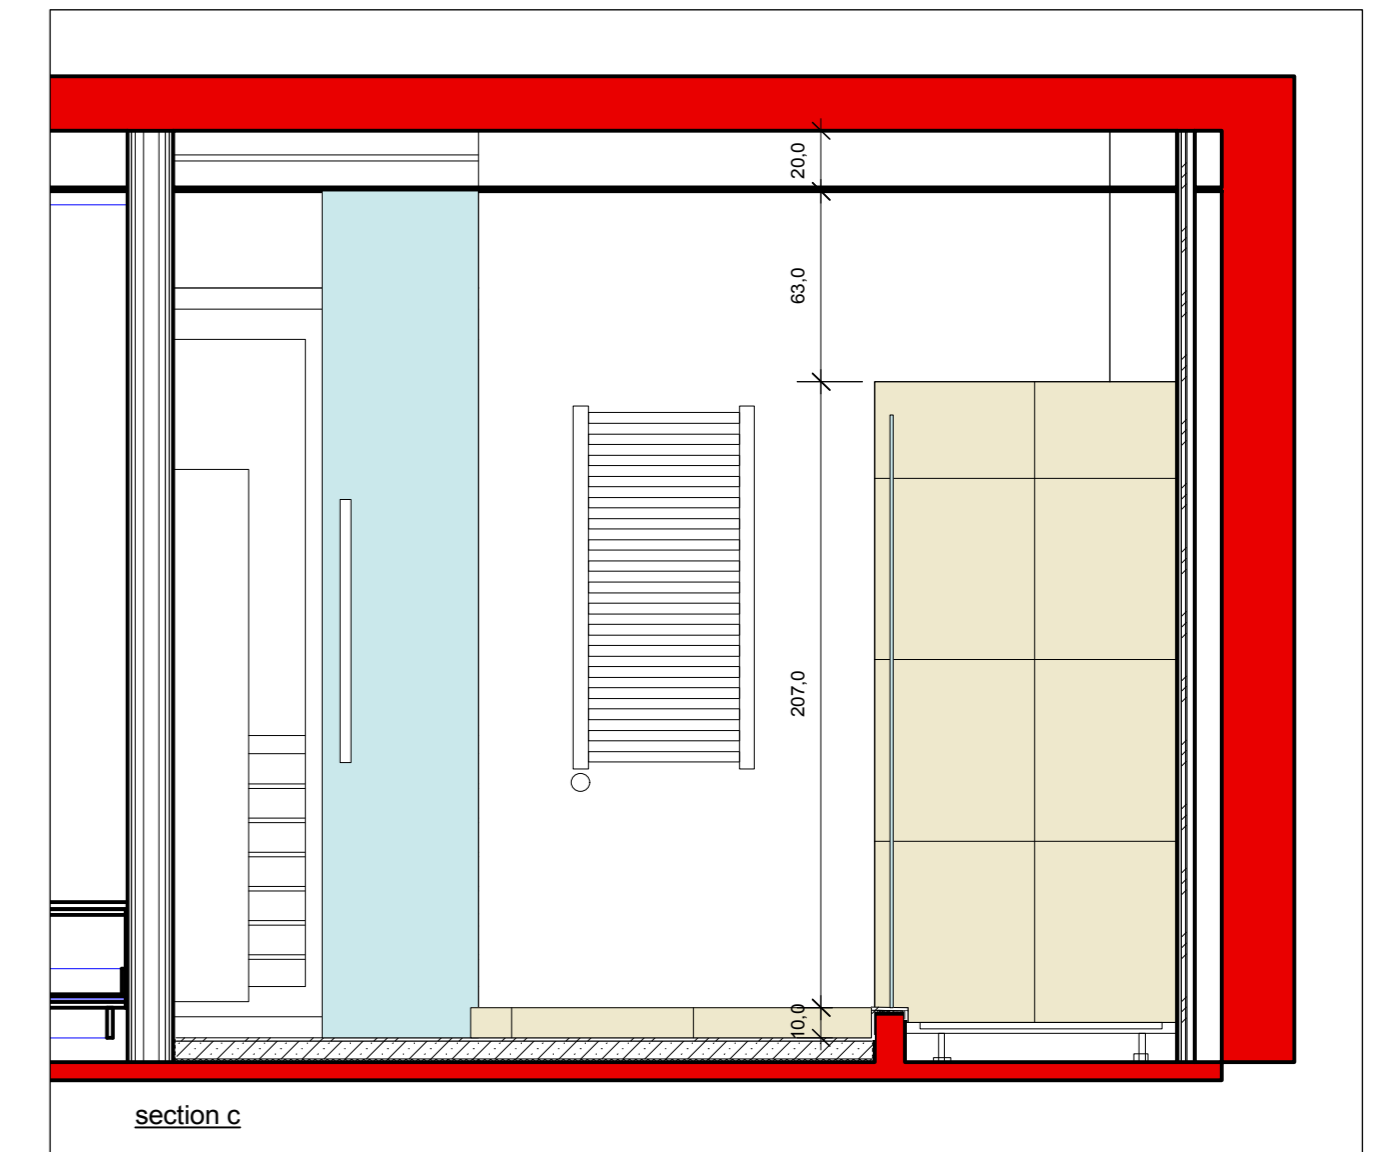

BALVORHABEN
Marstalu iela, Riga, LV 1050, Lettland

AUFTRAGGEBER
Waldemar Bäumler
Bruchstrasse 92, 59597 Erwitte
Germany

PLANUNG
Inside Innenarchitektur
Dipl. Ing. Innenarch. AKNW M. Jander
Hörenkamp 12, 59556 Lippstadt

PLANNHALT
apartment a, execution plan, BATHROOM01

INSIDE

PLANNUMMER	INDEX	DATE/NAME	A
PLANGRÖSSE	80/55	Ausführung OG.vwx	
MASSSTAB	1:50/1:25/1:10	PLAN	
DATUM DRUCK			
DATUM GEZ.	07.08.08	DATUM GEPR.	03
GEZEICHNET	jander	GEPRÜFT	VON TOTAL 1