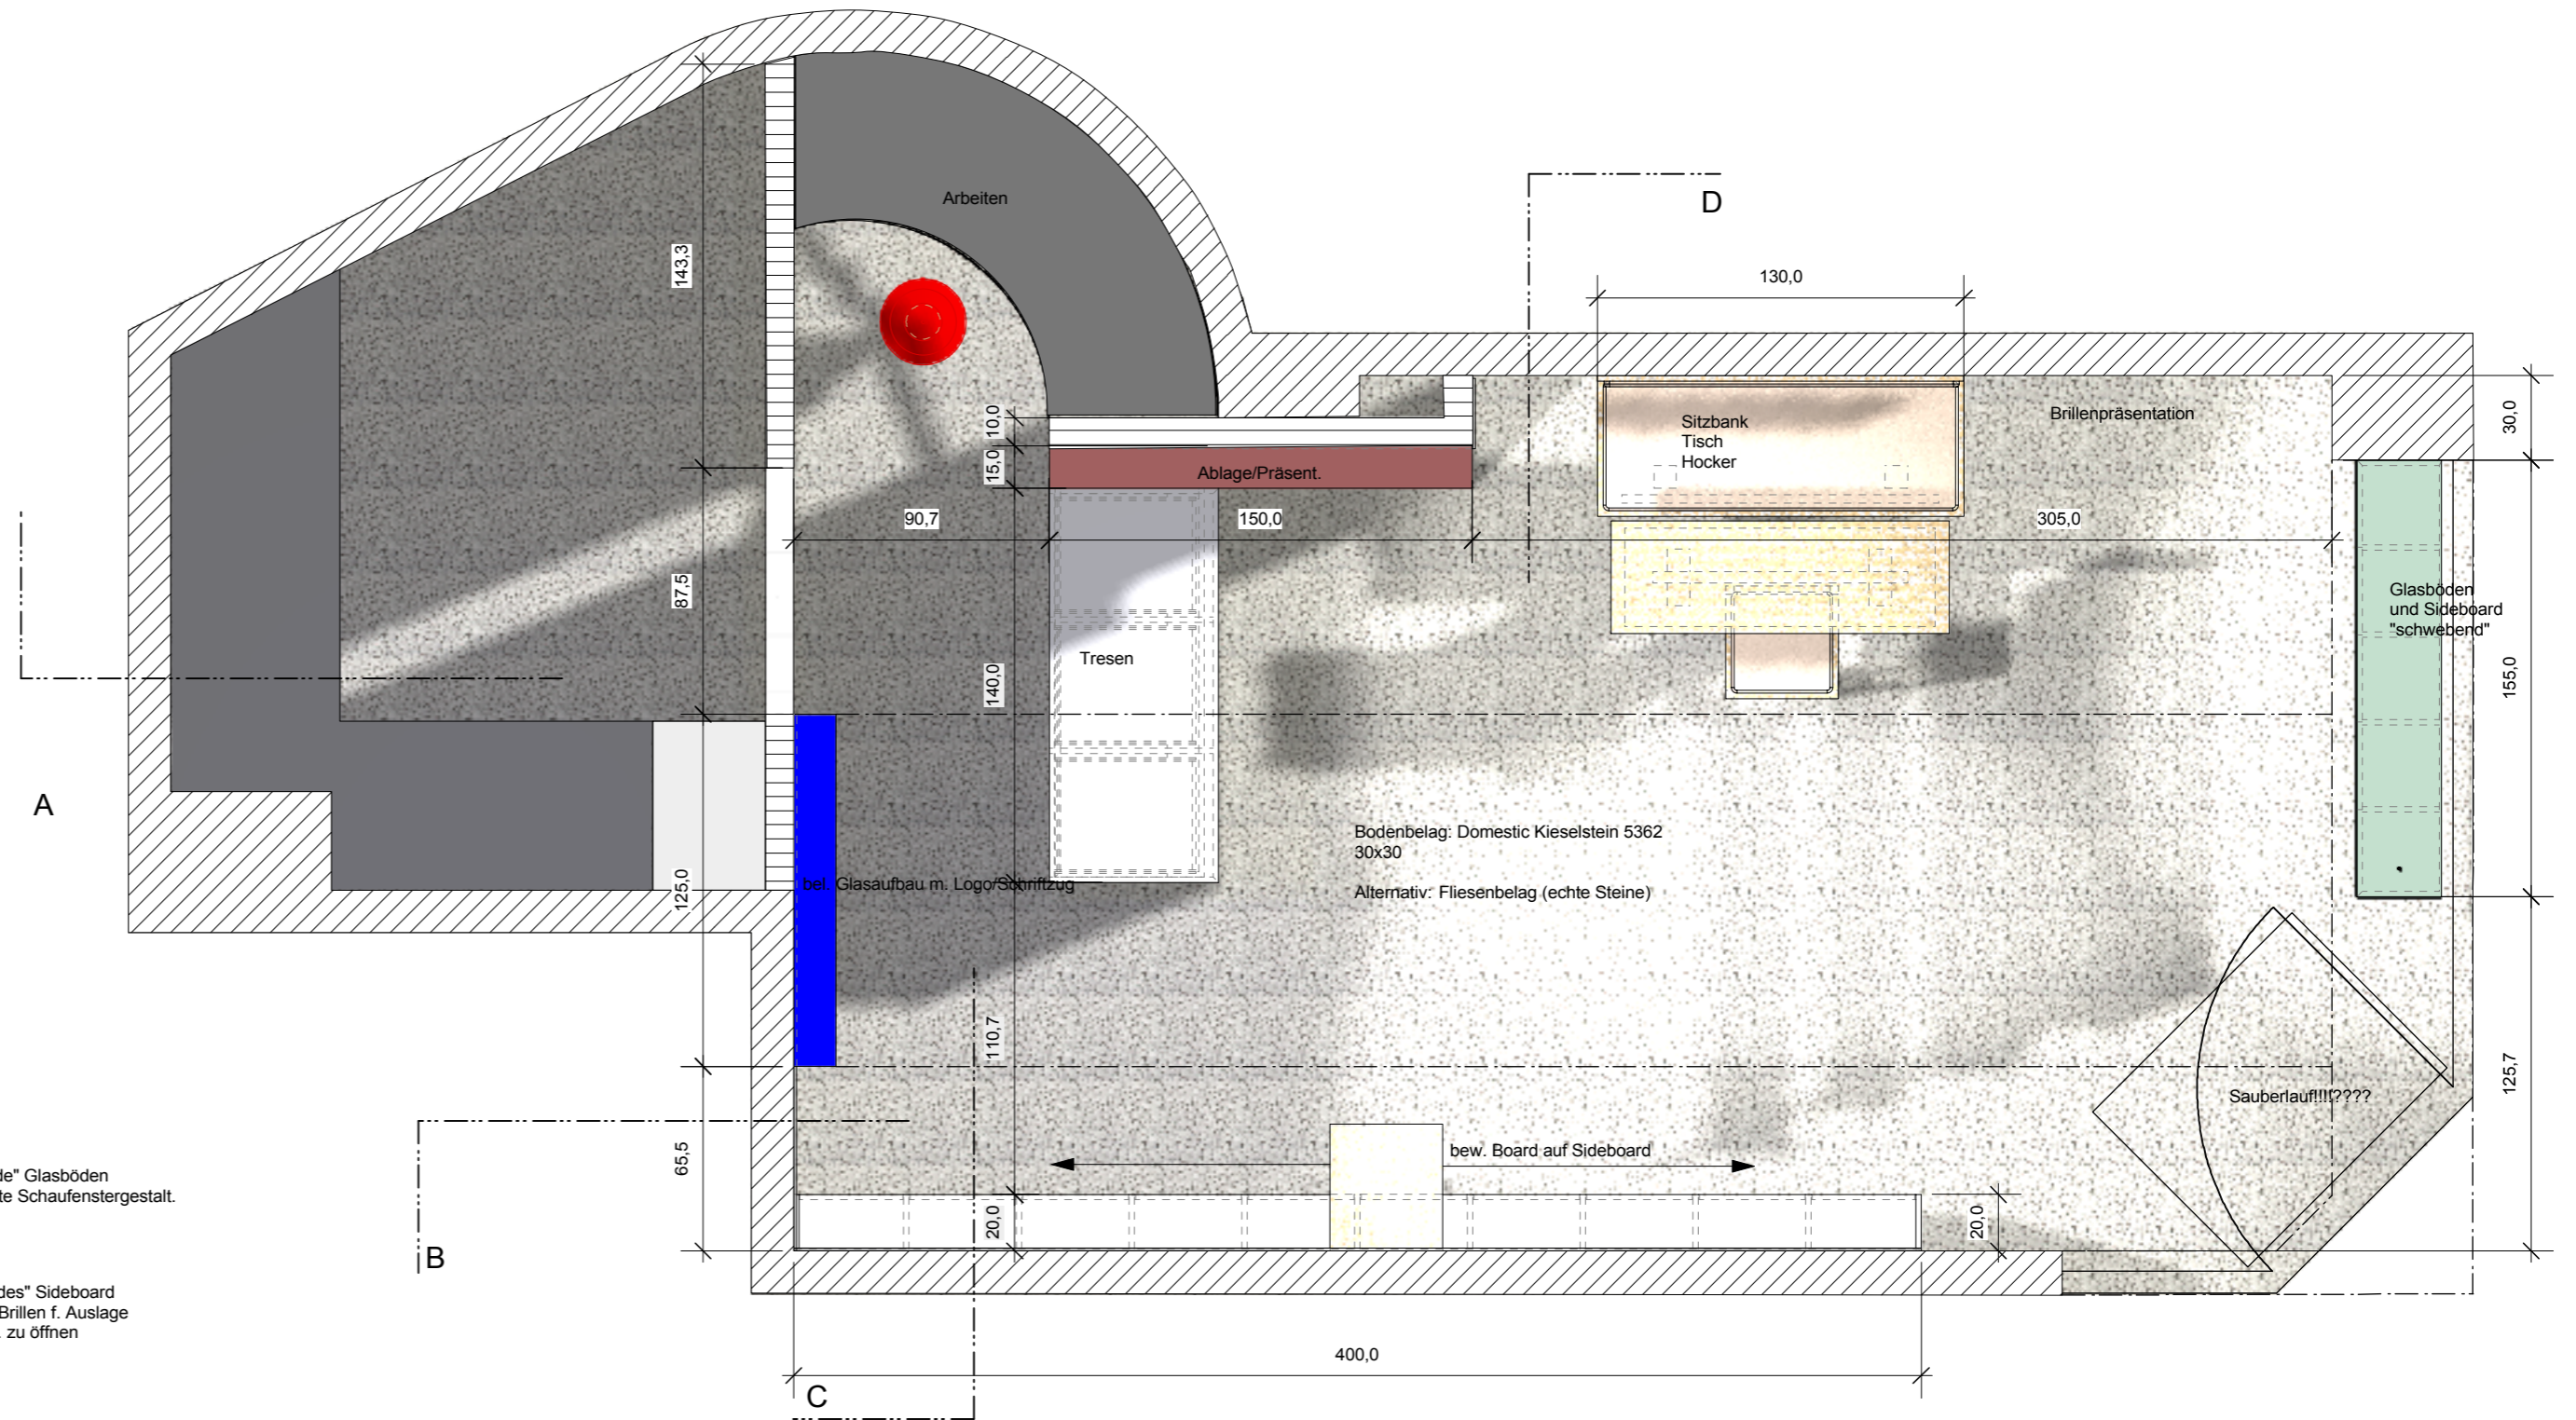

Schnitt A

Grundriss M 1:25

Schnitt B

Schnitt C

Schnitt D

Projekt: City Optik GmbH, München  
 Bauherr:

**INSIDE**  
 Innenarchitekturbüro  
 Martin Jander  
 Dipl. Ing. Innenarchitekt AKNW  
 Hörenkamp 12  
 D-59556 Lippstadt  
 www.martinjander.de

Entwurf

Entwurf

NR

MST 1:50;1:25  
 GEZ 15.09.08  
 GEPR  
 GEZ jander  
 GEPR

R.Schulke GmbH & Co.KG  
 Bornholter Str. 238, 33415 Verl