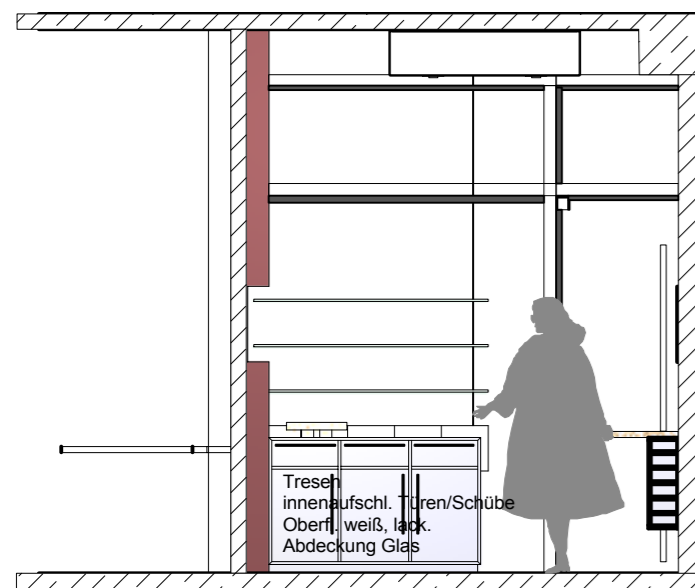

Schnitt A

Grundriss M 1:25

Schnitt B

Schnitt C

Schnitt D

Projekt: City Optik GmbH, München  
 Bauherr:

**INSIDE**  
 Innenarchitekturbüro  
 Martin Jander  
 Dipl. Ing. Innenarchitekt AKNW  
 Hörenkamp 12  
 D-59556 Lippstadt  
 www.martinjander.de

Entwurf

Entwurf

NR

MST 1:50;1:25  
 GEZ 15.09.08  
 GEPR  
 GEZ jander  
 GEPR

R.Schulke GmbH & Co.KG  
 Bornholter Str. 238, 33415 Verl