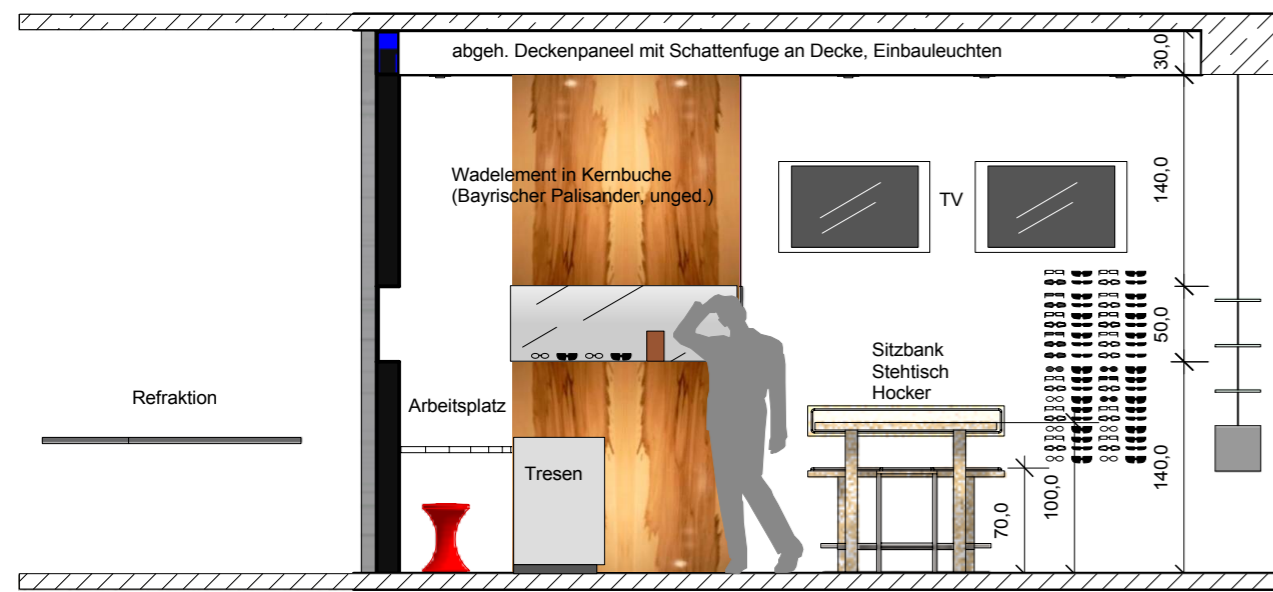

Schnitt A

Grundriss M 1:25

Schnitt B

Schnitt C

Schnitt D

Projekt: City Optik GmbH, München  
 Bauherr:

**INSIDE**  
 Innenarchitekturbüro  
 Martin Jander  
 Dipl. Ing. Innenarchitekt AKNW  
 Hörenkamp 12  
 D-59556 Lippstadt  
 www.martinjander.de

Entwurf

Entwurf

NR

MST 1:50;1:25  
 GEZ 15.09.08  
 GEPR  
 GEZ jander  
 GEPR

R.Schulke GmbH & Co.KG  
 Bornholter Str. 238, 33415 Verl