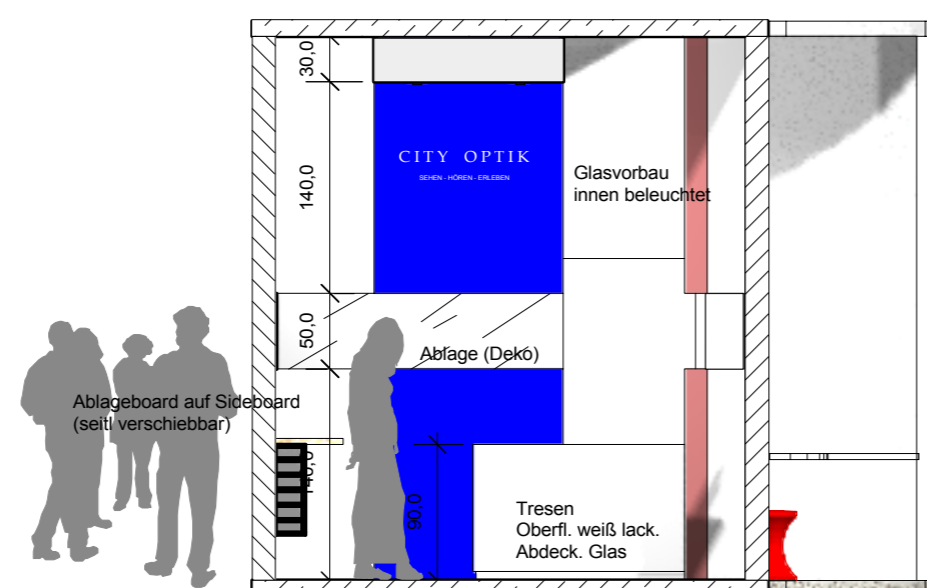

Schnitt A

Grundriss M 1:25

Schnitt B

Schnitt C

Schnitt D

Projekt: City Optik GmbH, München  
 Bauherr:

**INSIDE**  
 Innenarchitekturbüro  
 Martin Jander  
 Dipl. Ing. Innenarchitekt AKNW  
 Hörenkamp 12  
 D-59556 Lippstadt  
 www.martinjander.de

Entwurf

Entwurf

NR

MST 1:50;1:25  
 GEZ 15.09.08  
 GEPR  
 GEZ jander  
 GEPR

R.Schulke GmbH & Co.KG  
 Bornholter Str. 238, 33415 Verl