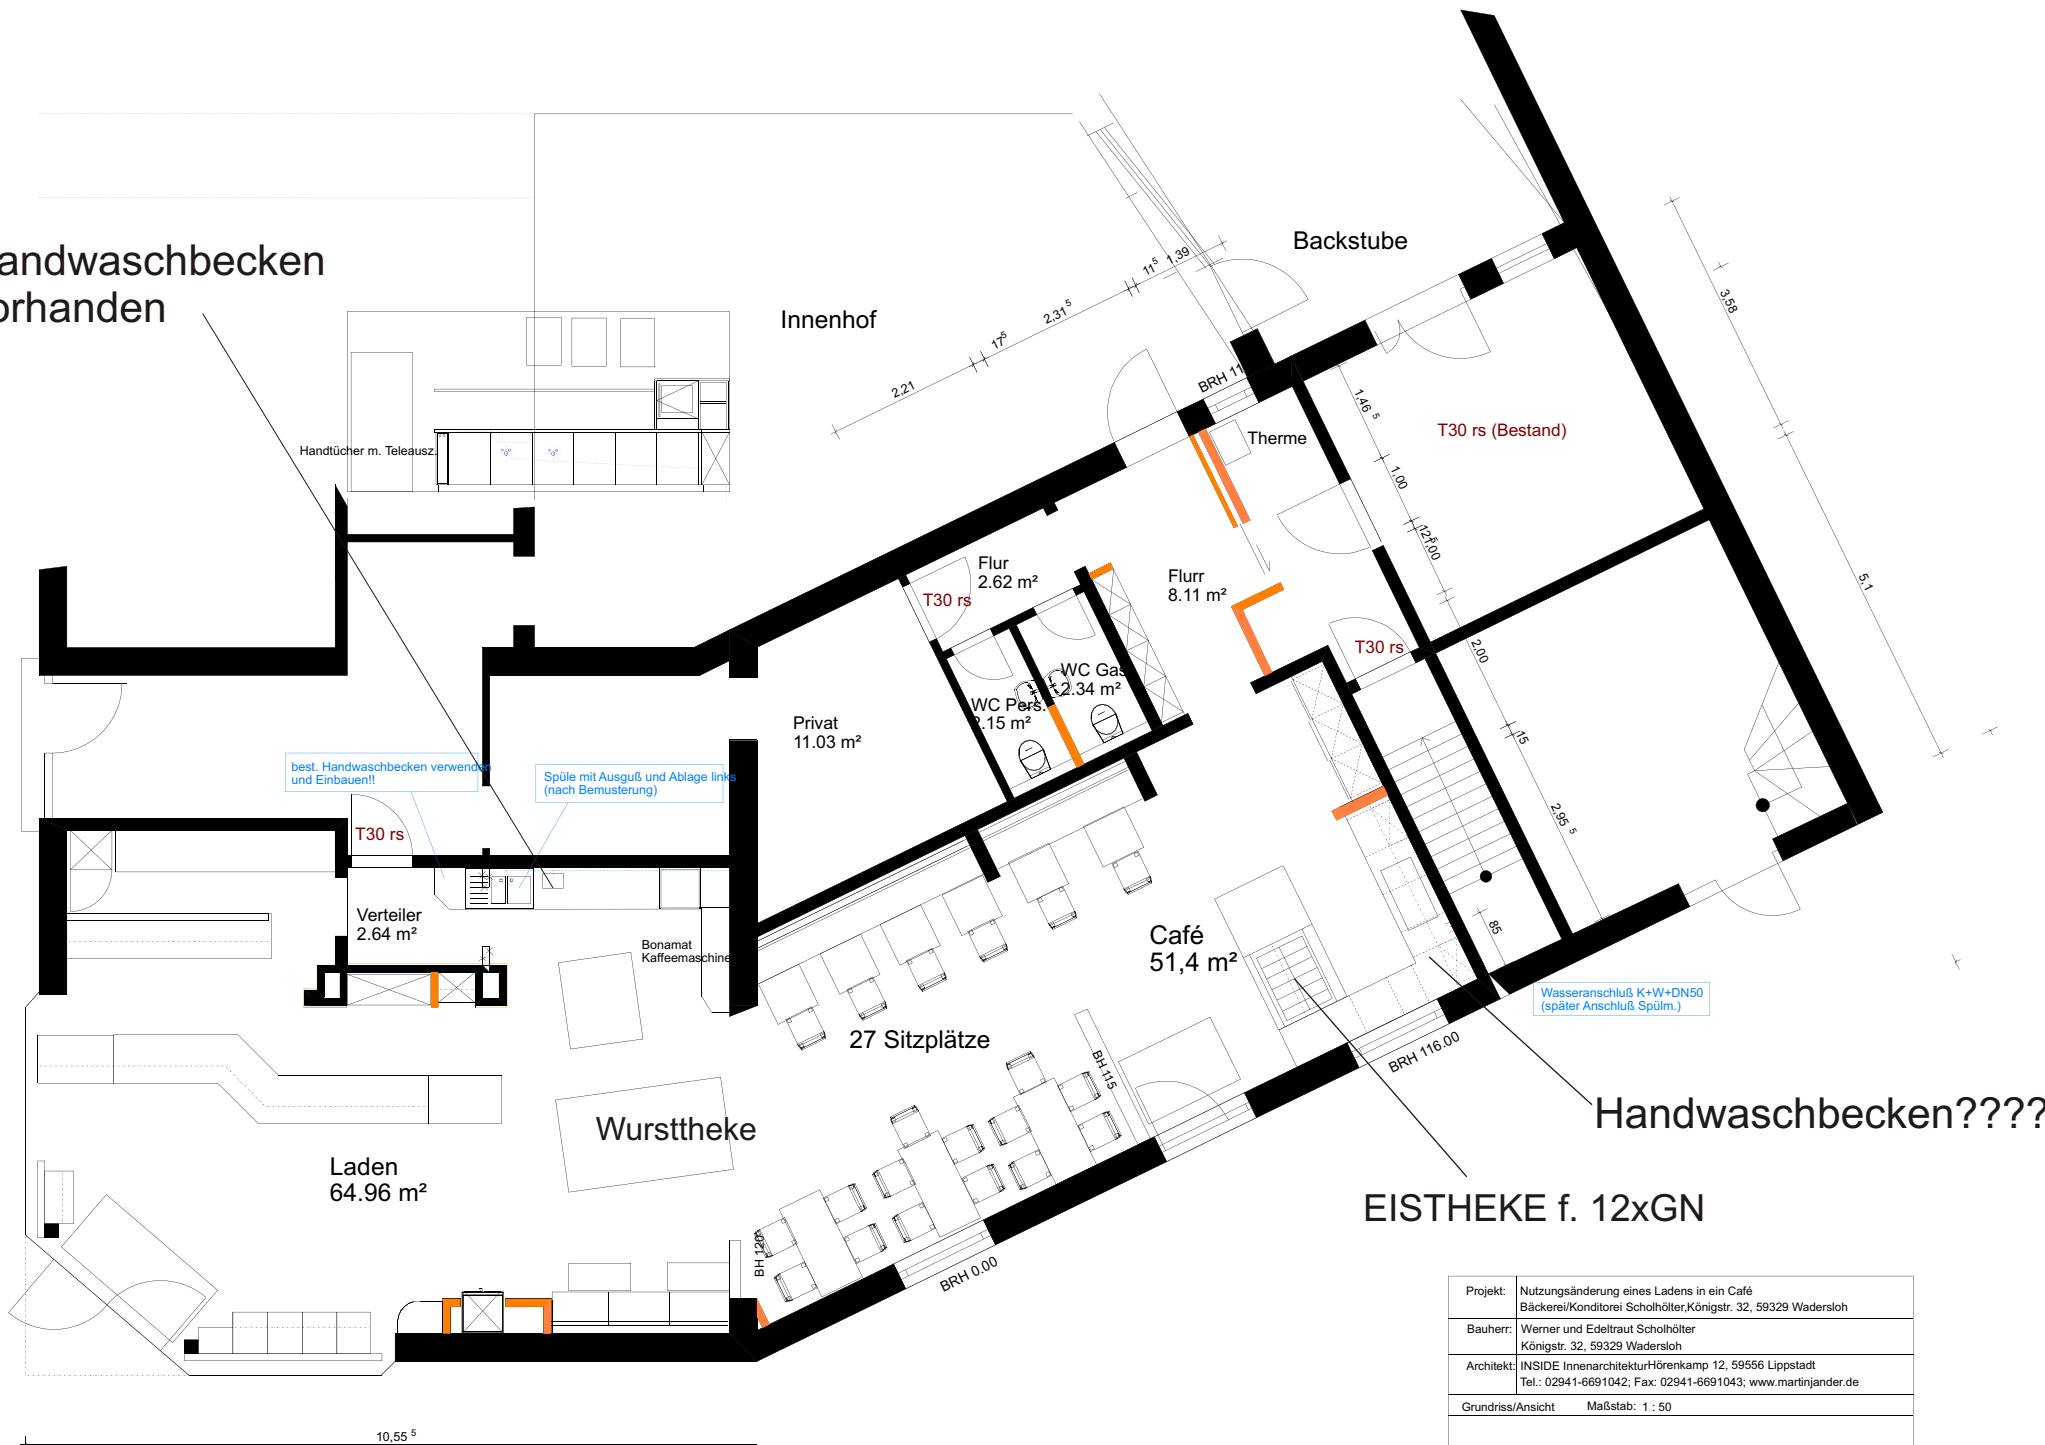

Handwaschbecken
vorhanden

Handwaschbecken????

EISTHEKE f. 12xGN

Projekt:	Nutzungsänderung eines Ladens in ein Café Bäckerei/Konditorei Scholhölter, Königstr. 32, 59329 Wadersloh
Bauherr:	Werner und Edeltraut Scholhölter Königstr. 32, 59329 Wadersloh
Architekt:	INSIDE InnenarchitekturHörenkamp 12, 59556 Lippstadt Tel.: 02941-6691042; Fax: 02941-6691043; www.martinjander.de
Grundriss/Ansicht	Maßstab: 1 : 50
Datum	Bauherr
	Architekt