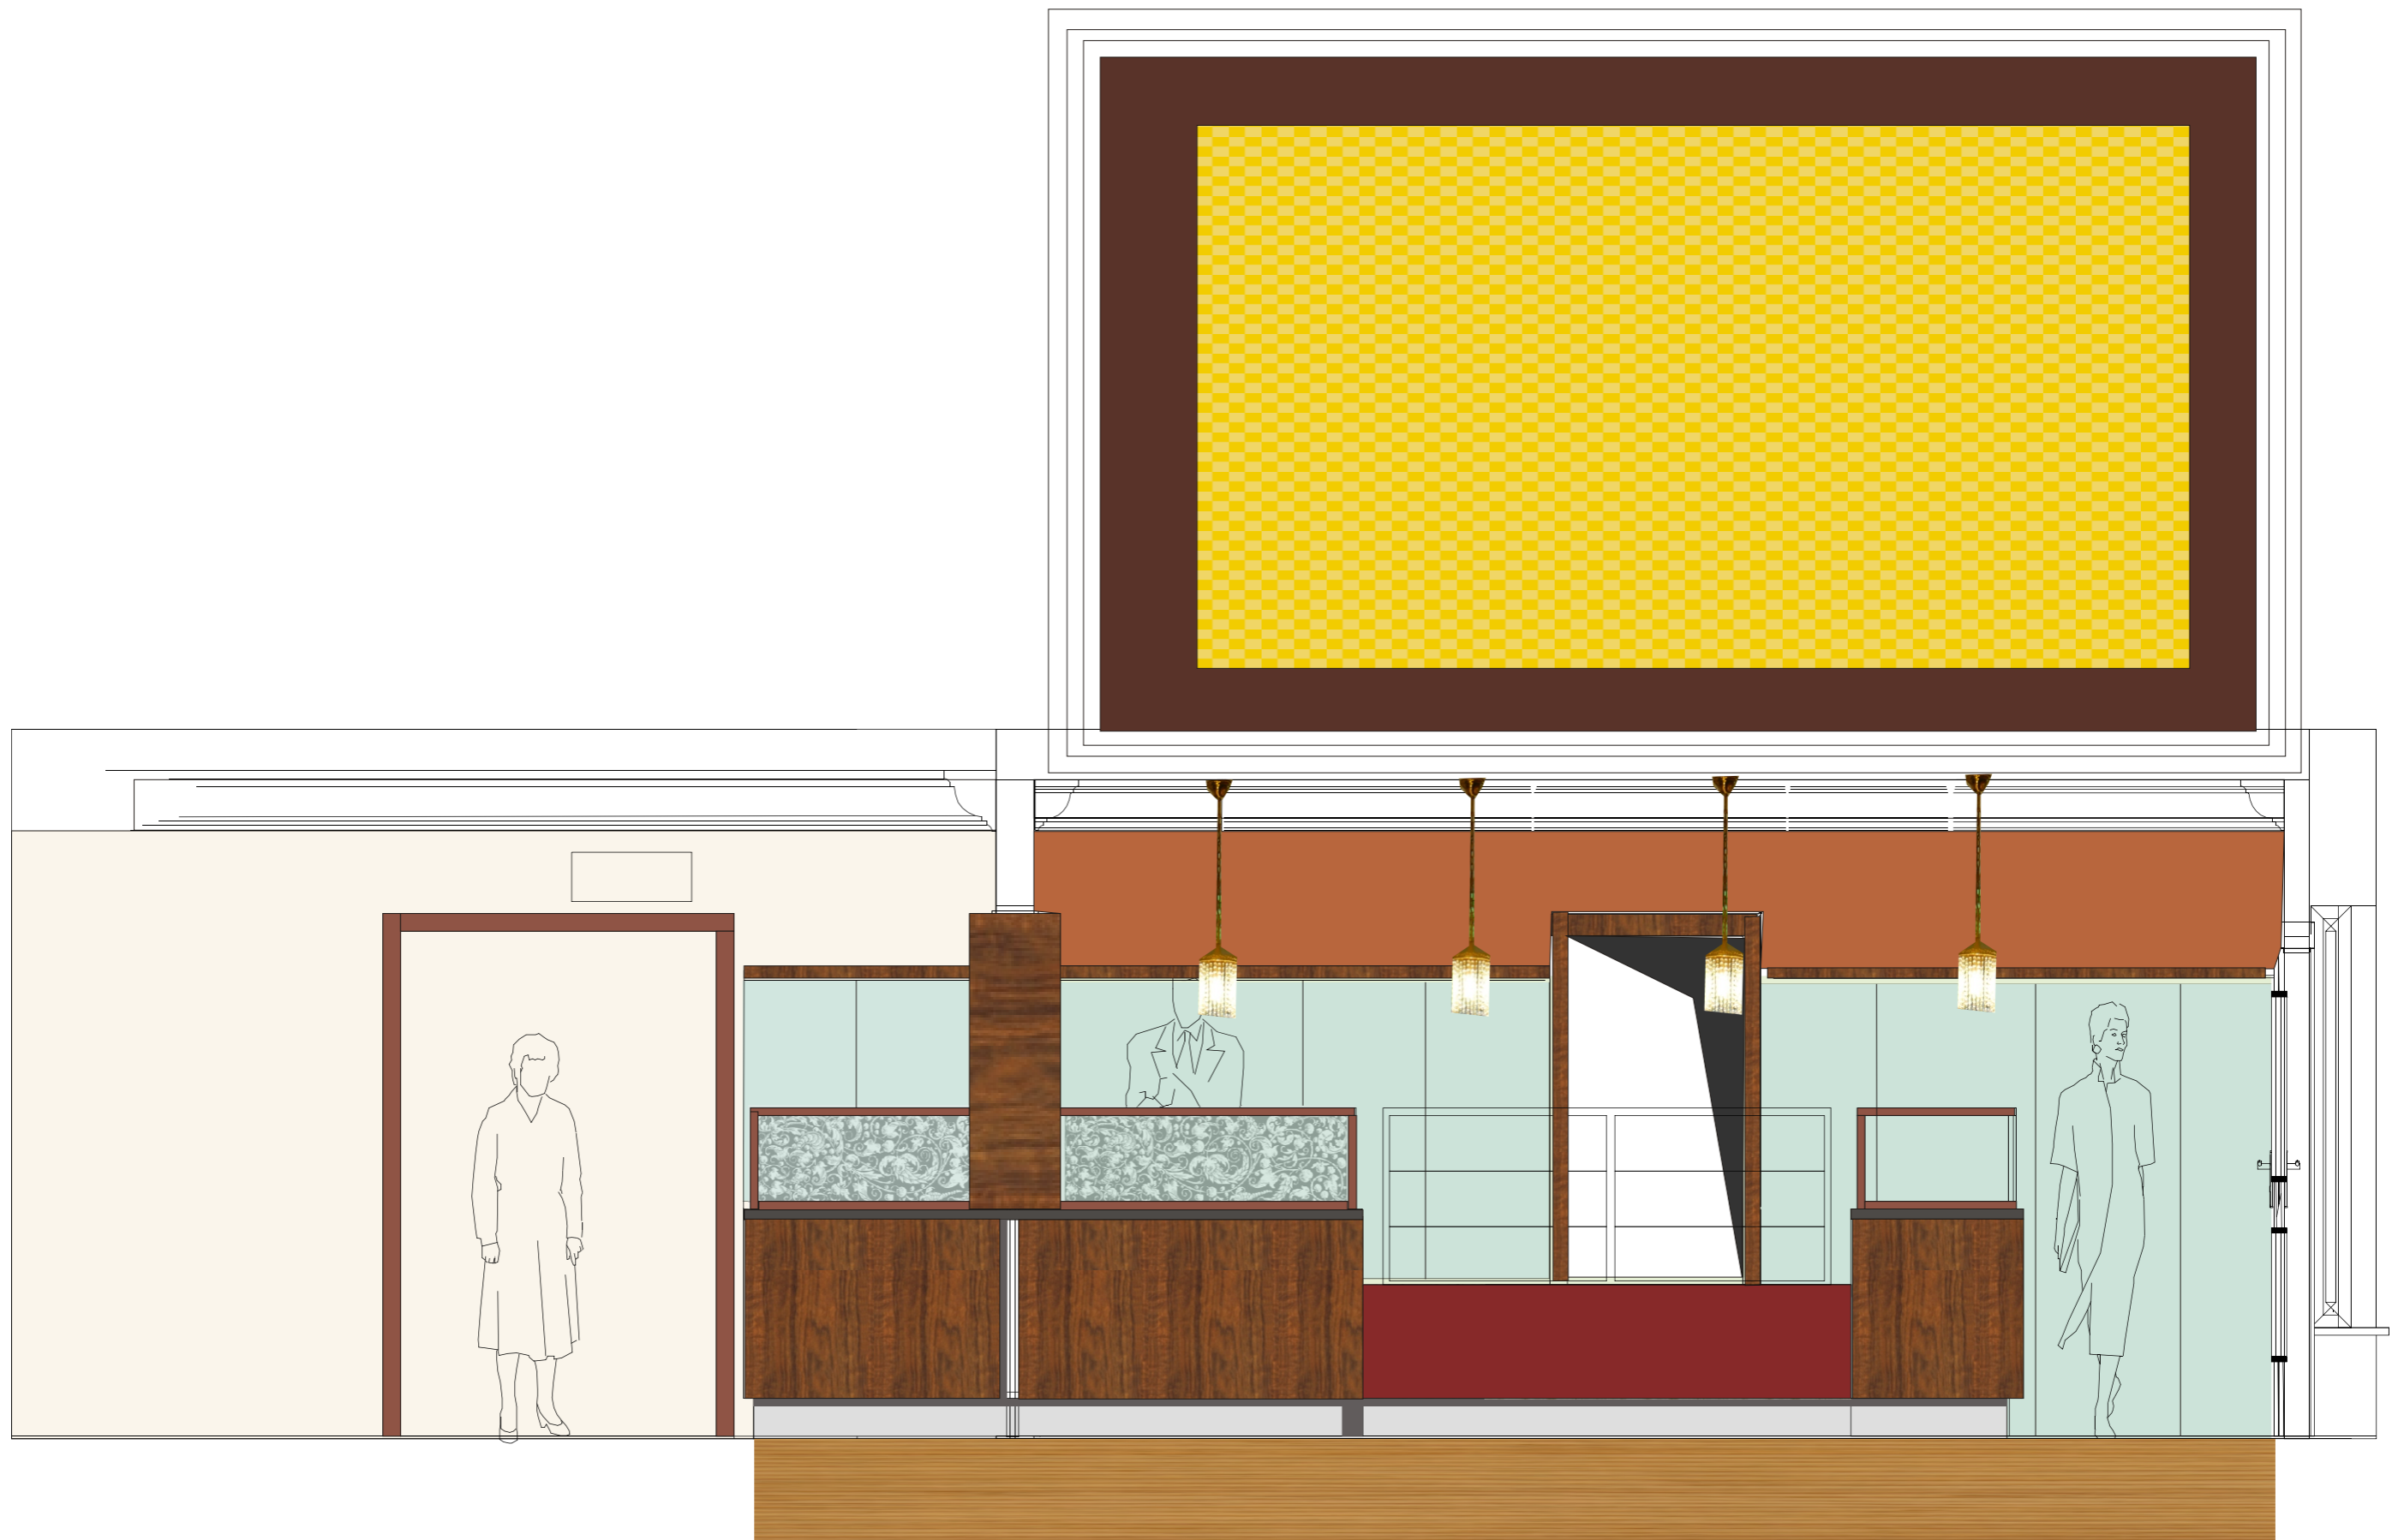

INSIDE Innenarchitektur
Martin Jander, Dipl. Ing. Innenarchitekt AKW
Hörsenlump 12, 59556 Lippstadt www.martinjander.de

Bauherr: Café Nölke

Projekt: Renovierung Café Nölke

BauTeil: Erdgeschoß

Gezeichnet: Plan-Nr.: Maßstab: 1 : 50 Datum: 03.01.2008

INSIDE Innenarchitektur
 Martin Jander, Dipl. Ing. Innenarchitekt AKW
 Hübrenkamp 12, 59556 Lippstadt www.martinjander.de

Bauherr: **Café Nölke**

Projekt: **Renovierung Café Nölke**

BauTeil: **Erdgeschoß**

Gezeichnet: **Plan-Nr.: Maßstab: 1 : 50 Datum: 03.01.2008**